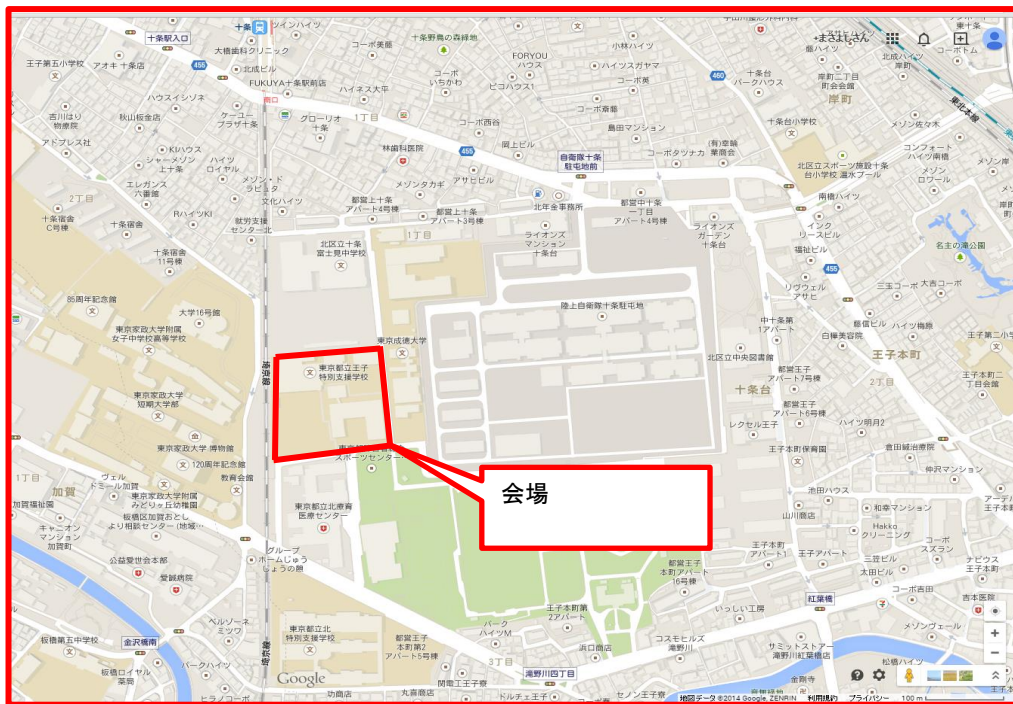

# 会場案内図

☆付近図

☆拡大図

1、十条駅より徒歩5~8分

## 注意事項

①車での来場は禁止です。駐車場もございません。入口での乗り入れも禁止とします。

# 会場詳細図