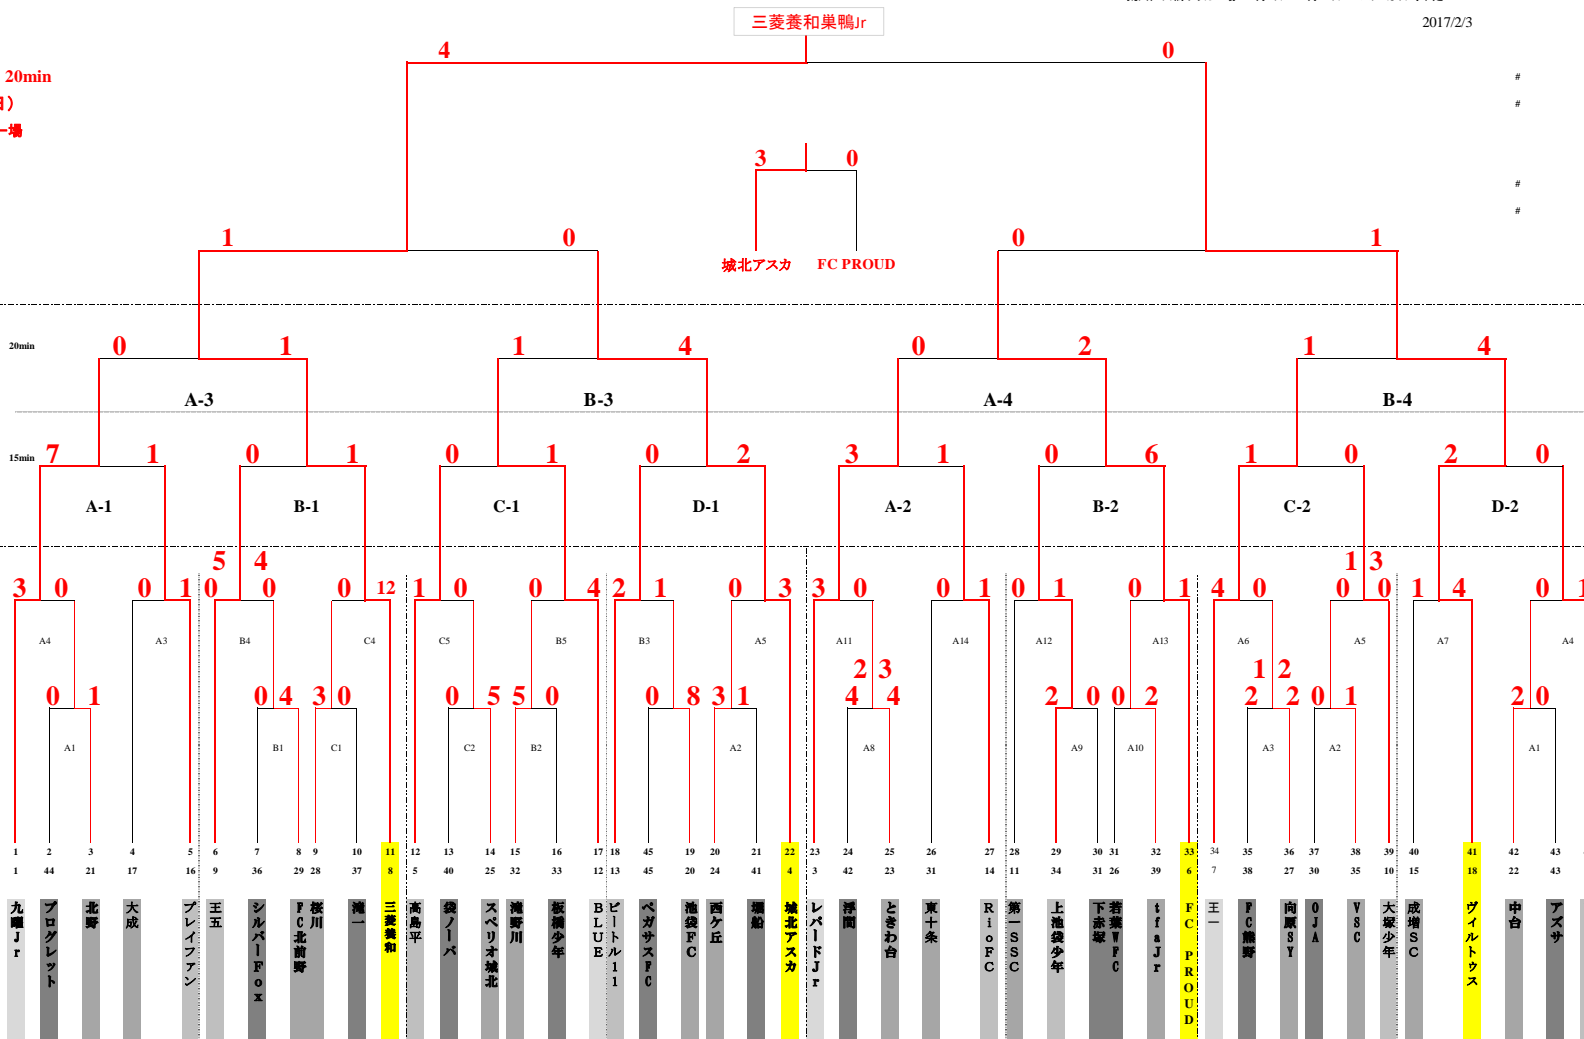

2016年第35回 山下杯 東京都第6ブロック予選大会

荒川戸田橋サッカー場 12月3日~12月25日 ベスト4は日時未定

2017/2/3

20min
2月12日(日)
高島平サッカー場

20min
12月18日(日)
荒川戸田橋

15min
12月3日(土)
12月4日(日)
荒川戸田橋
米消化は11/6

20min game	
①	8:00 ~ 8:40
②	8:45 ~ 9:25
③	9:30 ~ 10:10
④	10:15 ~ 10:55
⑤	11:00 ~ 11:40
⑥	11:45 ~ 12:25
⑦	12:30 ~ 13:10
⑧	13:15 ~ 13:55
⑨	14:00 ~ 14:40
⑩	14:45 ~ 15:25
⑪	15:30 ~ 16:10
⑫	16:15 ~ 16:55
⑬	17:00 ~ 17:40

15min game	
①	8:00 ~ 8:35
②	8:40 ~ 9:15
③	9:20 ~ 9:55
④	10:00 ~ 10:35
⑤	10:40 ~ 11:15
⑥	11:20 ~ 11:55
⑦	12:00 ~ 12:35
⑧	12:40 ~ 13:15
⑨	13:20 ~ 13:55
⑩	14:00 ~ 14:35
⑪	14:40 ~ 15:15
⑫	15:20 ~ 15:55
⑬	16:00 ~ 16:35
⑭	16:40 ~ 17:15